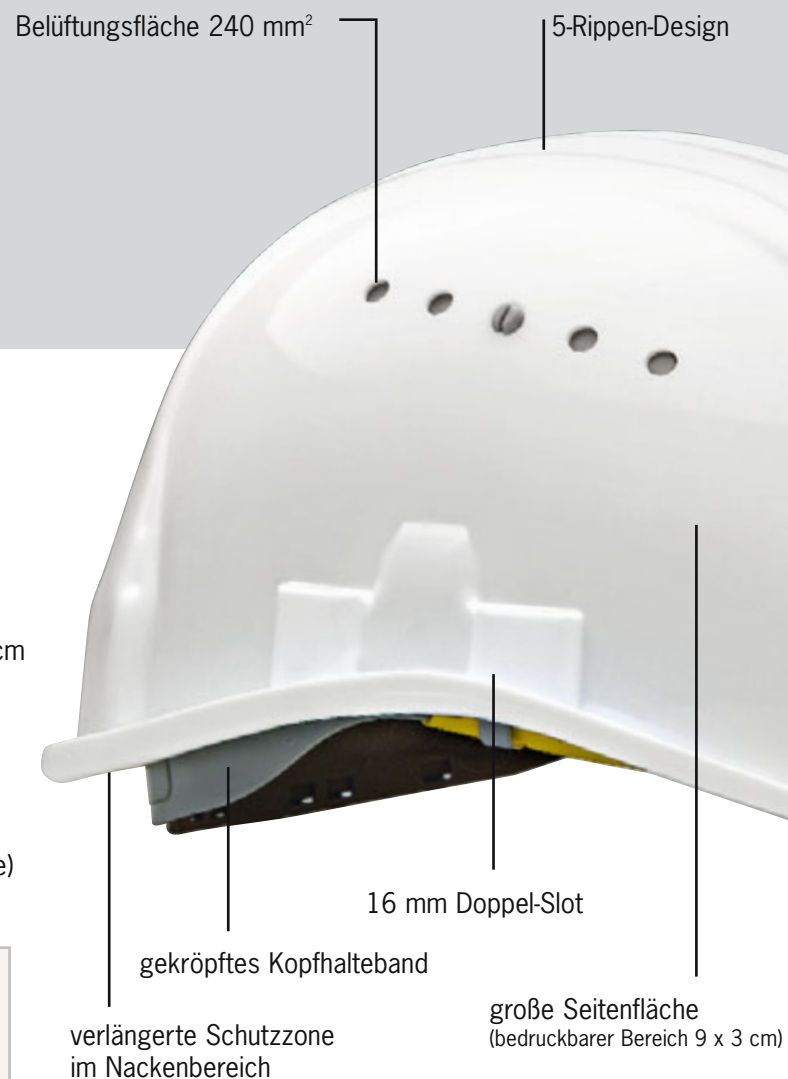

Schuberth Bauhelme
KOPFSCHUTZ FÜR PROFIS
Made in Germany

Schuberth 
HEAD PROTECTION TECHNOLOGY

Baumeister 80

Schuberth Bauhelme
KOPFSCHUTZ FÜR PROFIS
Made in Germany

EuroGuard

Wo immer und wann immer wirksamer Kopfschutz bei der professionellen Arbeit gefordert ist, sind Schuberth Schutzhelme die erste Wahl. Mit der Kompetenz und Erfahrung aus über fünfzig Jahren in der Entwicklung und Fertigung von Arbeitsschutzhelmen setzt Schuberth die Maßstäbe hinsichtlich Sicherheit, Produktzuverlässigkeit und Tragekomfort. Schuberth Helme stehen für besten Schutz am Bau – Made in Germany.

So überzeugt der **Baumeister 80** durch seine bewährten Funktionen und den optional integrierbaren Augenschutz, während der neue **EuroGuard** neben seinem modernen Design und der optimierten, regelbaren Belüftung auch funktional innovative Akzente setzt. Nicht zuletzt das attraktive Preis-/Qualitätsverhältnis macht die beiden Helme zu unentbehrlichen Begleitern. In jeder Situation. Immer.

Baumeister 80

Technische Daten

- klassisches 5-Rippen-Design
- heruntergezogene Nackenpartie
- regelbare Belüftung (Belüftungsfläche 240 mm²)
- bedruckbare Flächen auf: a) Stirn 4 x 4 cm
b) Seitenflächen 9 x 3 cm
- 16 mm Doppel-Slot-System
- einfache, robuste und präzise Kopfgrößenverstellung
- Gesamtschutzfläche (ohne Schirm und Regenrinne) 1.150 cm²
- erhältliches Zubehör: integrierter Augenschutz, Gesichtsschutz, Gehörschutz, Kinnriemen, Nackenschutz, Winterfutter

Optionale Eigenschaften: 440 VAC für Elektroarbeiten (Helmvarianten ohne Belüftung)

Technische Daten

- modernes 5-Rippen-Design
- gerade Helmform
- erhöhte Seitensteifigkeit
- regelbare Belüftung (Belüftungsfläche 440 mm²)
- bedruckbare Flächen auf: a) Stirn 6 x 6 cm
b) Seitenflächen 9 x 2,5 cm
c) Rückseite 3 x 3 cm
- einfache, robuste und präzise Kopfgrößenverstellung
- 30 mm Slot-System
- Gesamtschutzfläche (ohne Schirm und Regenrinne) 1.100 cm²
- erhältliches Zubehör: Gesichtsschutz, Gehörschutz, Kinnriemen, Nackenschutz, Winterfutter