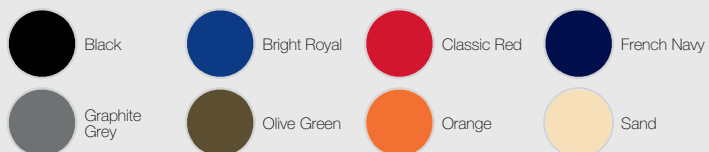

BG40 Portemonnaie

600D Polyester | Erweiterbares Münzfach | Klarsichtfach
Rip-Strip™ Klettverschluss | Maße offen: 24 x 13 cm | Maße geschlossen: 9 x 13 cm

BG44 Waschbeutel

600D Polyester | Diverse Taschen | Inklusive Spiegel | Haken zum Aufhängen
Maße offen: 65 x 25 cm | Maße geschlossen: 25 x 17 x 4 cm | Fassungsvermögen: 1 Liter