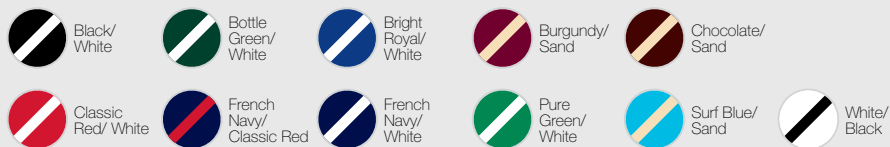

BG14 Retro Schultertasche

600D Polyester | Verstellbarer Schulterriemen | Innentasche mit Reißverschluss
Fronttasche mit Reißverschluss | Maße: 40 x 28 x 18 cm | Fassungsvermögen: 18 Liter

BG16 Retro Flugtasche

600D Polyester | Verstellbarer Schulterriemen | Fronttasche mit Reißverschluss
Innentasche mit Reißverschluss | Maße: 30 x 28 x 10 cm | Fassungsvermögen: 7 Liter